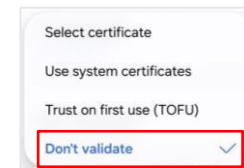

# A. Android 安卓

- 1 Setting -> Connection -> Wi-Fi  
 - Tab **Yonsei** SSID

设置->连接->Wi-Fi设置  
 ->点击Yonse无线网

- 2 Enter account information

- ID : Yonse Portal ID
- Password : Yonse Portal password
- CA Certificate -> **Don't validate**

账号：延世门户网站  
ID

密码：延世门户网站  
密码

CA证书->不激活

- Tab **View more**

点击查看更多

- 3 Change the EAP method  
 - Change to **TTLS** 更改为TTLS

- Tab **Connect** 点击连接按钮

- 4 Connected  
 连接完成