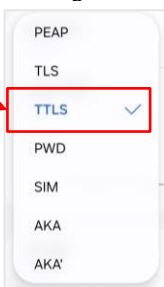

账号：延世门户网站  
ID

密码：延世门户网站  
密码

CA证书->不激活

- Tab **View more**

点击查看更多

- 3 Change the EAP method  
 - Change to **TTLS** 更改为TTLS

- Tab **Connect** 点击连接按钮

- 4 Connected  
 连接完成

# B. IOS 苹果手机