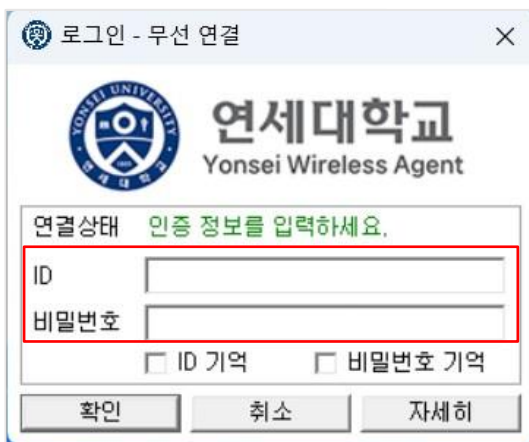

3 Check for Shortcuts on your desktop After installation agent

下载完成之后查看桌面是否出现网络助手的快捷方式

在Windows 7, 8环境使用客户端

## F. Use Agent in Windows 7,8

1 Run Yonsei Wireless Manager on your PC

在电脑上运行延世网络助手

2 Double click for Yonsei icon

双击Yonsei图标

### 输入账号信息

3 Put your information

- ID : Yonsei Portal ID
- Password : Yonsei Portal password

账号：延世门户网站  
ID

密码：延世门户网站  
密码

4 Connected

连接完成