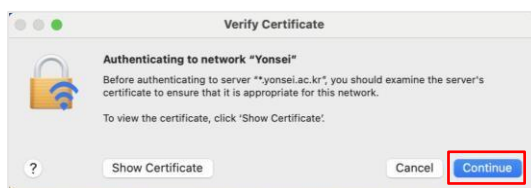

1. 3 Verify Certificate Check
   - Click **Continue**

点击继续