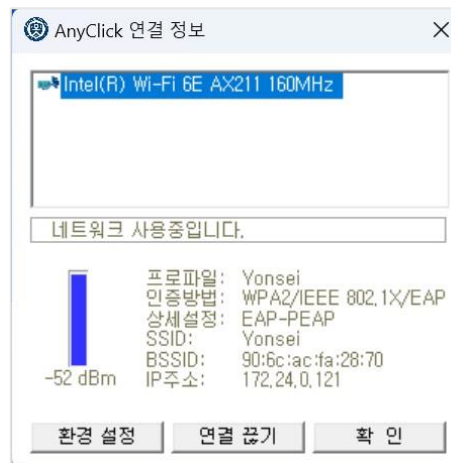

### 输入账号信息

3 Put your information

- ID : Yonsei Portal ID
- Password : Yonsei Portal password

账号：延世门户网站  
ID

密码：延世门户网站  
密码

4 Connected

连接完成