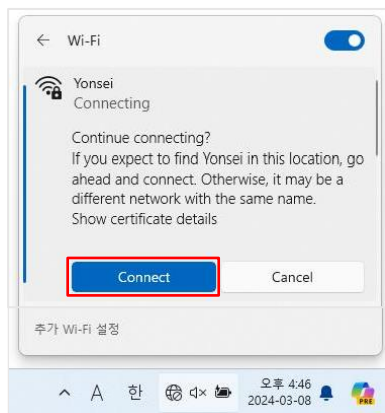

检查无线网络

3 Check the SSID

- Click **Connect**

点击连接