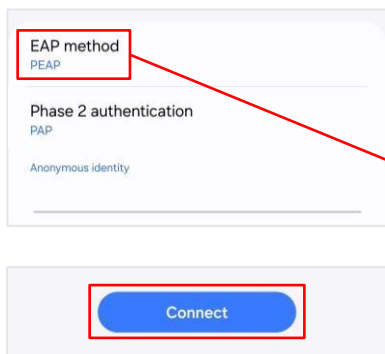

# A. Android 安卓

- 1 Setting -> Connection -> Wi-Fi  
 - Tab **Yonsei** SSID

设置->连接->Wi-Fi设置  
 ->点击Yonse无线网

- 2 Enter account information

- ID : Yonse Portal ID
- Password : Yonse Portal password
- CA Certificate -> **Don't validate**

账号：延世门户网站  
ID

密码：延世门户网站  
密码

CA证书->不激活

- Tab **View more**

点击查看更多

- 3 Change the EAP method  
 - Change to **TTLS** 更改为TTLS

- Tab **Connect** 点击连接按钮

- 4 Connected  
 连接完成