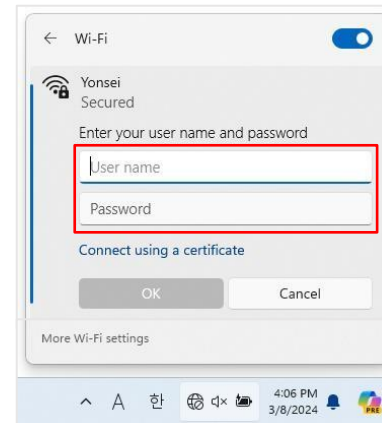

## D. After Windows 8.1 Version

## 输入账号信息

1 Click the Wi-Fi icon in the bottom right

- Click **Yonsei** SSID

点击右下角Wi-Fi图标  
-点击eduroam无线网

2 Enter account information

- ID : Yonse Portal ID  
- Password : Yonse Portal password

账号：延世门户网站  
ID