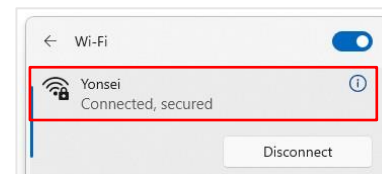

4 Connected

连接完成