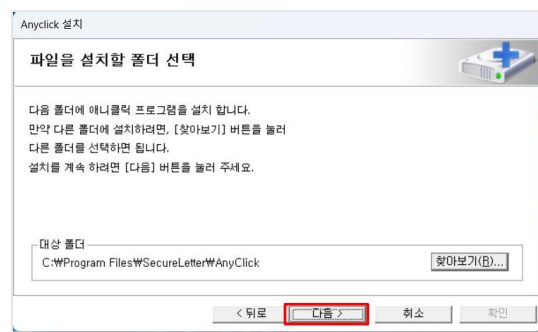

## E. Install Agent in Windows 7,8

1 Download the Agent file from the Yonsei\_info (Wireless Guide page) or Sinchon IT Service site.

从延世信息网站（或者Portal内的Sinchon IT Service）下载网络助手安装包

下载过程如下:

2 Install Progress

3 Check for Shortcuts on your desktop After installation agent

下载完成之后查看桌面是否出现网络助手的快捷方式

在Windows 7, 8环境使用客户端