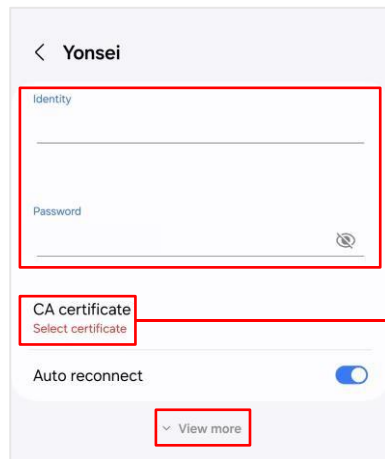

# Manual

- A. Android  安卓
- B. IOS  苹果手机
- C. macOS  苹果电脑
- D. After Windows 8.1 Version  **Windows 8.1及之后版本**
- E. Install Agent in Windows 7,8  **Windows 7, 8客户端安装**
- F. Use Agent in Windows 7,8  **Windows 7, 8客户端使用**

# A. Android 安卓

- 1 Setting -> Connection -> Wi-Fi  
 - Tab **Yonsei** SSID

设置->连接->Wi-Fi设置  
 ->点击Yonse无线网

- 2 Enter account information

- ID : Yonse Portal ID
- Password : Yonse Portal password
- CA Certificate -> **Don't validate**

账号：延世门户网站  
ID

密码：延世门户网站  
密码

CA证书->不激活

- Tab **View more**

点击查看更多

- 3 Change the EAP method  
 - Change to **TTLS** 更改为TTLS

- Tab **Connect** 点击连接按钮

- 4 Connected  
 连接完成