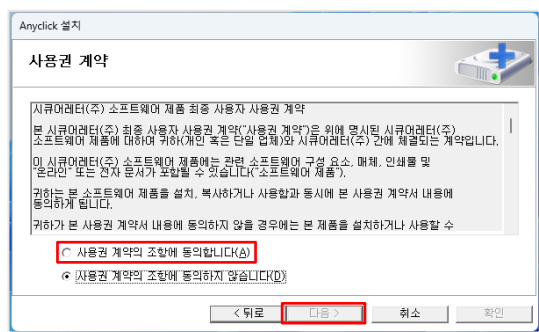

## E. Install Agent in Windows 7,8

1 Download the Agent file from the Yonsei\_info (Wireless Guide page) or Sinchon IT Service site.

从延世信息网站（或者Portal内的Sinchon IT Service）下载网络助手安装包

下载过程如下:

2 Install Progress

3 Check for Shortcuts on your desktop After installation agent

下载完成之后查看桌面是否出现网络助手的快捷方式

在Windows 7, 8环境使用客户端