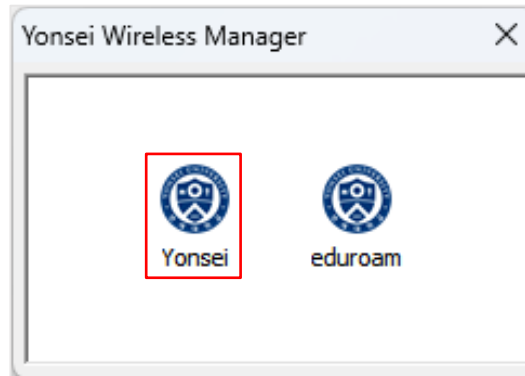

在Windows 7, 8环境使用客户端

F. Use Agent in Windows 7,8

1 Run Yonsei Wireless Manager on your PC

在电脑上运行延世网络助手