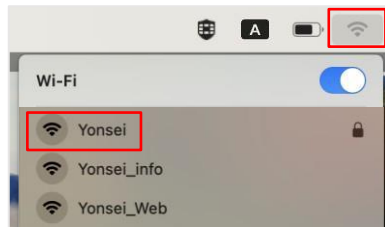

## 输入账号信息

1 Settings -> Wi-Fi

- Tab Yonse SSID

设置->Wi-Fi设置  
->点击Yonse无线网

2 Enter account information

- ID : Yonse Portal ID  
- Password : Yonse Portal password

账号: 延世门户网站  
ID

密码: 延世门户网站  
密码

## 验证证书

3 Verify the Certificate

- Tab Trust

选择信任

4 Connected

连接完成

# C. macOS 苹果电脑

- 1 Click the Wi-Fi icon in the top right  
- Click **Yonsei** SSID

点击右上角Wi-Fi图标  
-点击Yonsei无线网