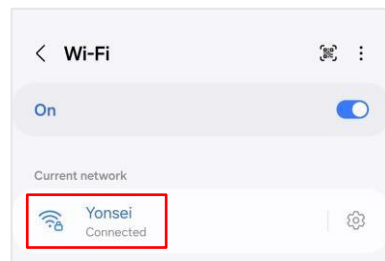

# A. Android 安卓

- 1 Setting -> Connection -> Wi-Fi  
 - Tab **Yonsei** SSID

设置->连接->Wi-Fi设置  
 ->点击Yonse无线网

- 2 Enter account information

- ID : Yonse Portal ID
- Password : Yonse Portal password
- CA Certificate -> **Don't validate**

账号：延世门户网站  
ID

密码：延世门户网站  
密码

CA证书->不激活

- Tab **View more**

点击查看更多

- 3 Change the EAP method  
 - Change to **TTLS** 更改为TTLS

- Tab **Connect** 点击连接按钮

- 4 Connected  
 连接完成