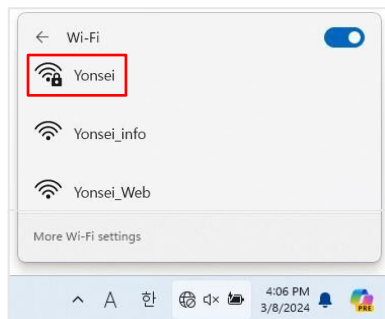

Windows 8.1及之后版本

D. After Windows 8.1 Version

输入账号信息

1 Click the Wi-Fi icon in the bottom right

- Click **Yonsei** SSID

点击右下角Wi-Fi图标
-点击eduroam无线网