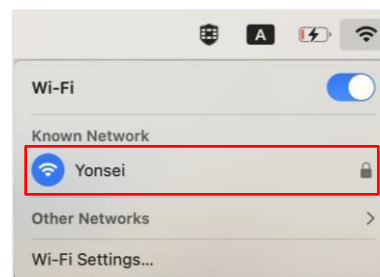

# C. macOS 苹果电脑

- 1 Click the Wi-Fi icon in the top right  
- Click **Yonsei** SSID

点击右上角Wi-Fi图标  
-点击Yonsei无线网

## 输入账号信息

- 2 Enter account information  
- ID : Yonsei Portal ID  
- Password : Yonsei Portal password

账号：延世门户网站  
ID

密码：延世门户网站  
密码

- 3 Verify Certificate Check  
- Click **Continue**

点击继续

- 4 Connected  
连接完成