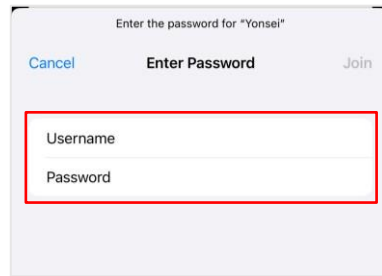

账号：延世门户网站  
ID

密码：延世门户网站  
密码

CA证书->不激活

- Tab **View more**

点击查看更多

- 3 Change the EAP method  
 - Change to **TTLS** 更改为TTLS

- Tab **Connect** 点击连接按钮

- 4 Connected  
 连接完成

# B. IOS 苹果手机

## 输入账号信息

1 Settings -> Wi-Fi

- Tab Yonse SSID

设置->Wi-Fi设置  
->点击Yonse无线网

2 Enter account information

- ID : Yonse Portal ID  
- Password : Yonse Portal password

账号: 延世门户网站  
ID

密码: 延世门户网站  
密码