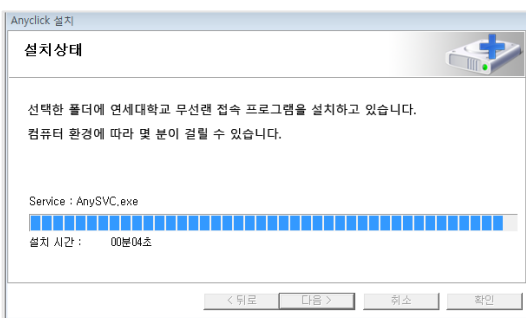

## E. Install Agent in Windows 7,8

1 Download the Agent file from the Yonsei\_info (Wireless Guide page) or Sinchon IT Service site.

从延世信息网站（或者Portal内的Sinchon IT Service）下载网络助手安装包

下载过程如下:

2 Install Progress

3 Check for Shortcuts on your desktop After installation agent

下载完成之后查看桌面是否出现网络助手的快捷方式

在Windows 7, 8环境使用客户端